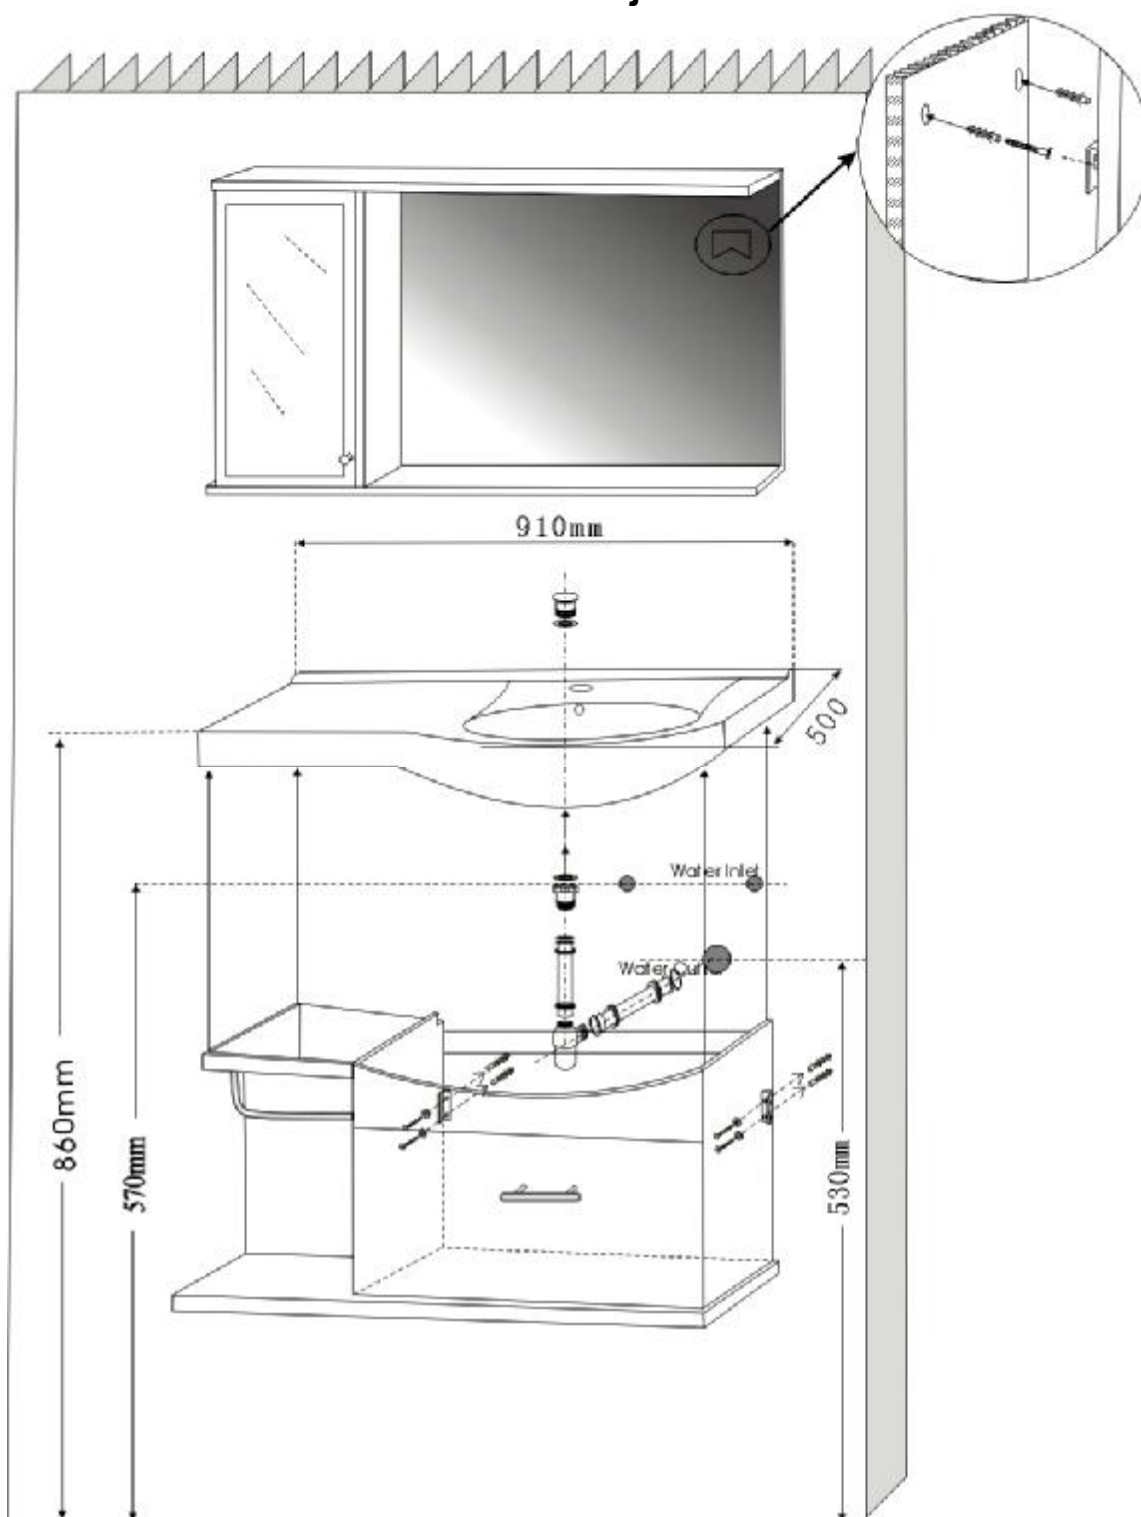

Schéma zapojení umyvadla Anette (SP-02)

Umístění zrcadla je libovolné

Water inlet = Studená a teplá voda
Water outlet = Odtok:

2 ks 1/2" rohový ventil
1 ks pouzdro č.32