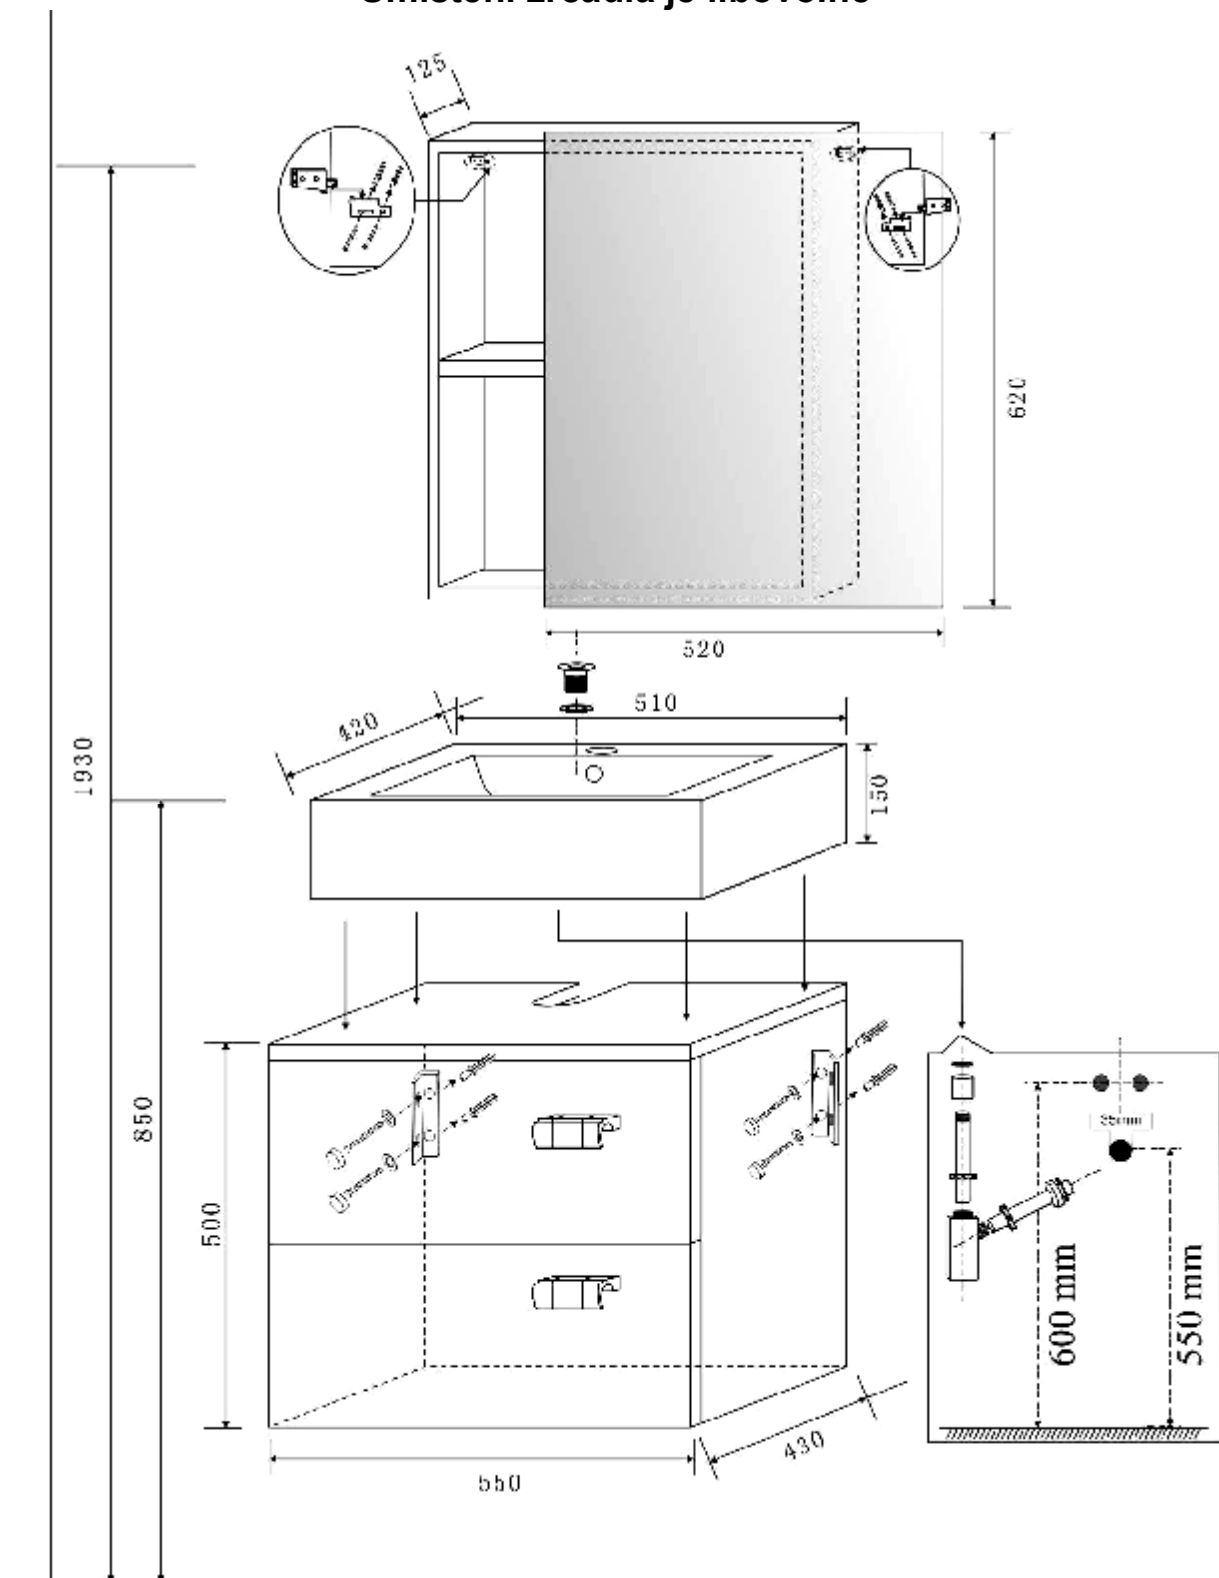

Schéma zapojení umyvadla Cubo (SP-21)

Umístění zrcadla je libovolné

Water inlet = Studená a teplá voda
Water outlet = Odtok:

2 ks 1/2" rohový ventil
1 ks pouzdro č.32