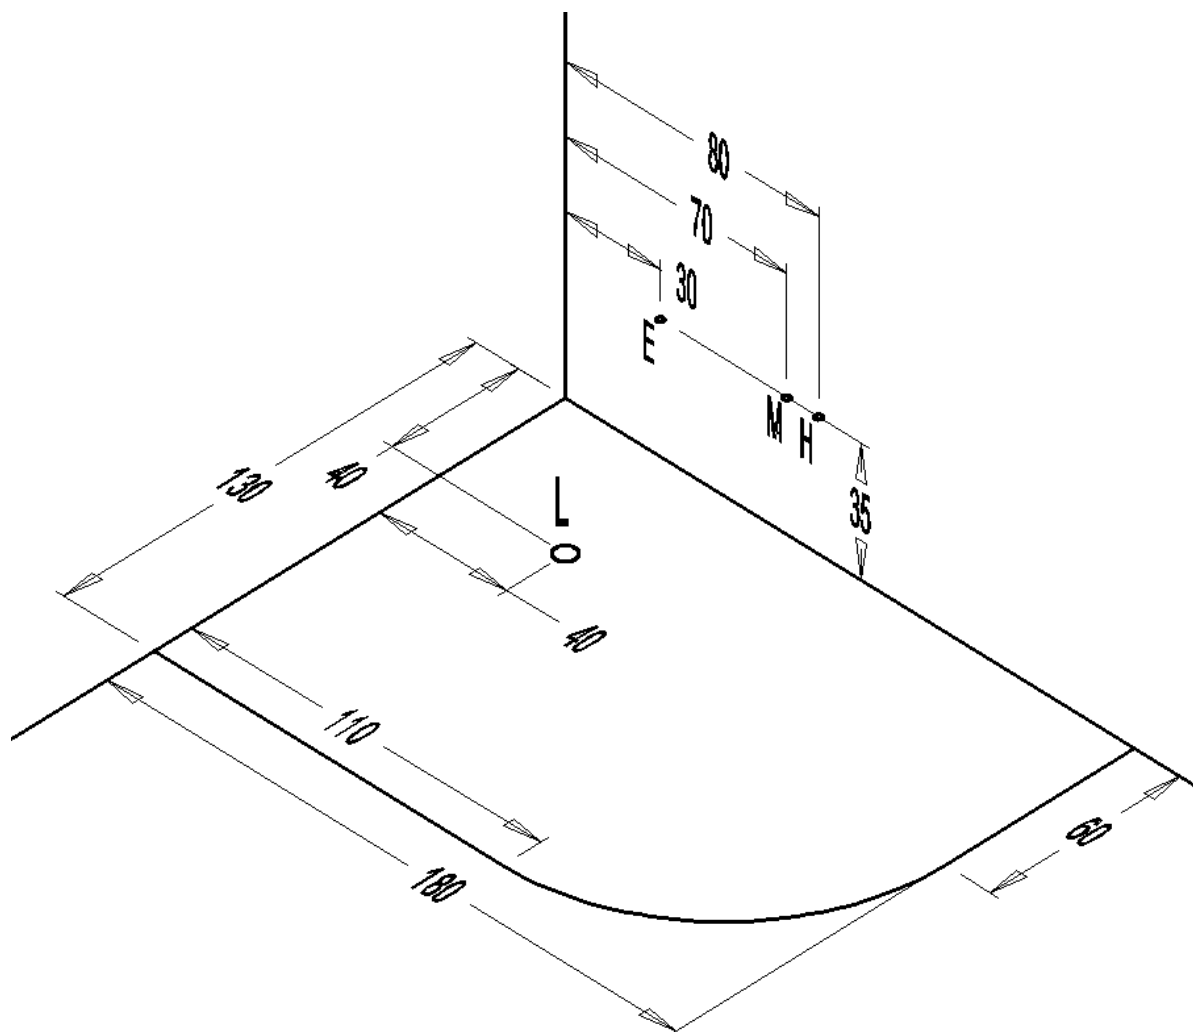

Schéma zapojení masážní vany Dublo (pravá)

H: Studená voda - 1/2" rohový ventil

M: Teplá voda - 1/2" rohový ventil

L: Odtok – pouzdro č.40

**E: Elektrické připojení - 220V – 16 A
2 metry 3 × 1,5 MTK kabelu**

Schéma zapojení masážní vany Dublo (levá)

H: Studená voda - 1/2" rohový ventil

M: Teplá voda - 1/2" rohový ventil

L: Odtok – pouzdro č.40

E: Elektrické připojení - 220V – 16 A

2 metry 3 × 1,5 MTK kabelu