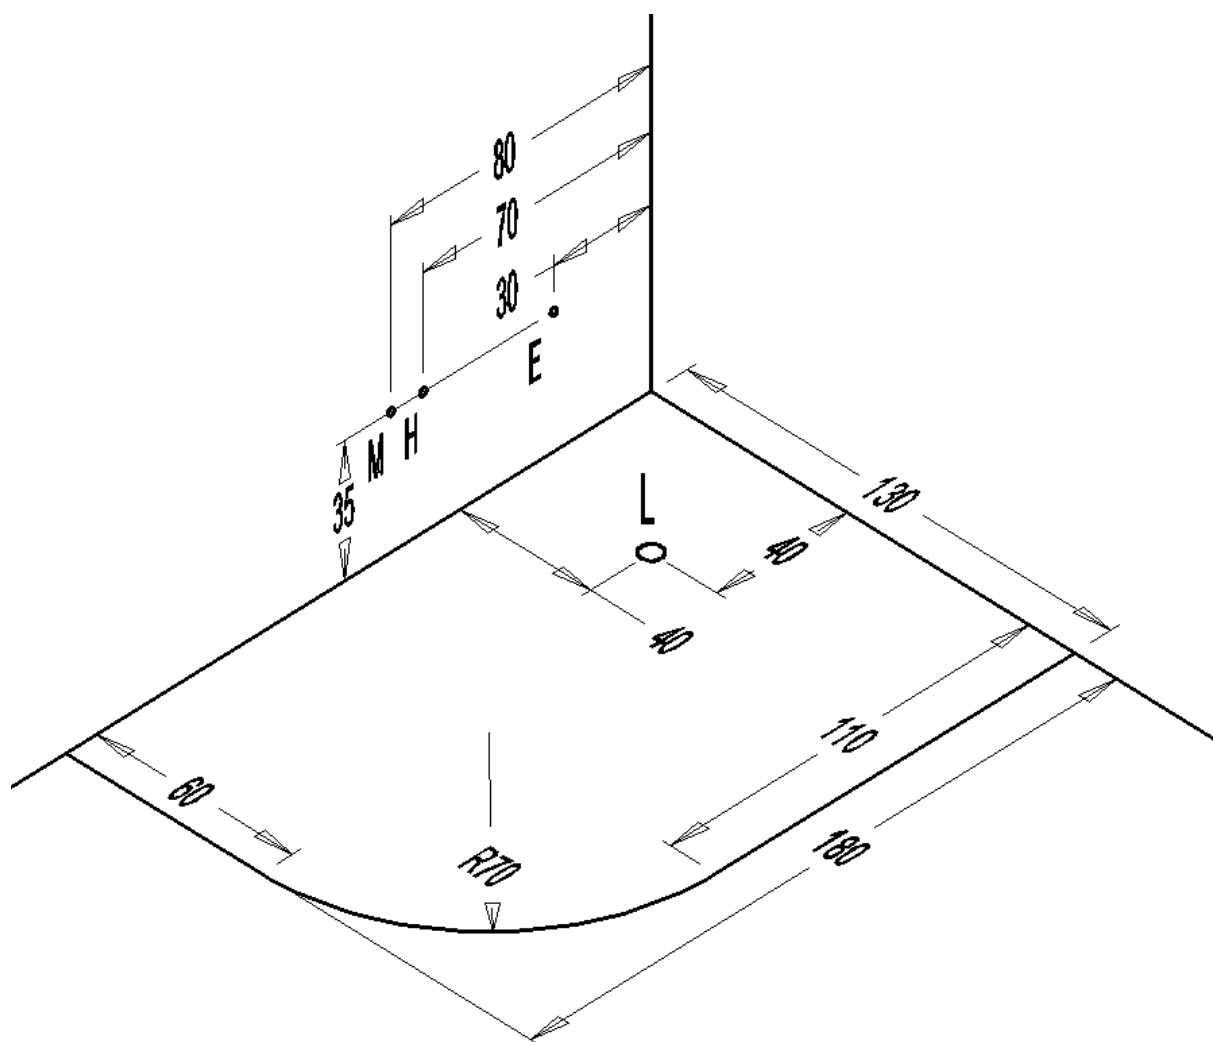

Schéma zapojení masážní vany Dublo (pravá)

H: Studená voda - 1/2" rohový ventil

M: Teplá voda - 1/2" rohový ventil

L: Odtok – pouzdro č.40

**E: Elektrické připojení - 220V – 16 A
2 metry 3 × 1,5 MTK kabelu**

Schéma zapojení masážní vany Dublo (levá)

H: Studená voda - 1/2" rohový ventil

M: Teplá voda - 1/2" rohový ventil

L: Odtok – pouzdro č.40

E: Elektrické připojení - 220V – 16 A

2 metry 3 × 1,5 MTK kabelu